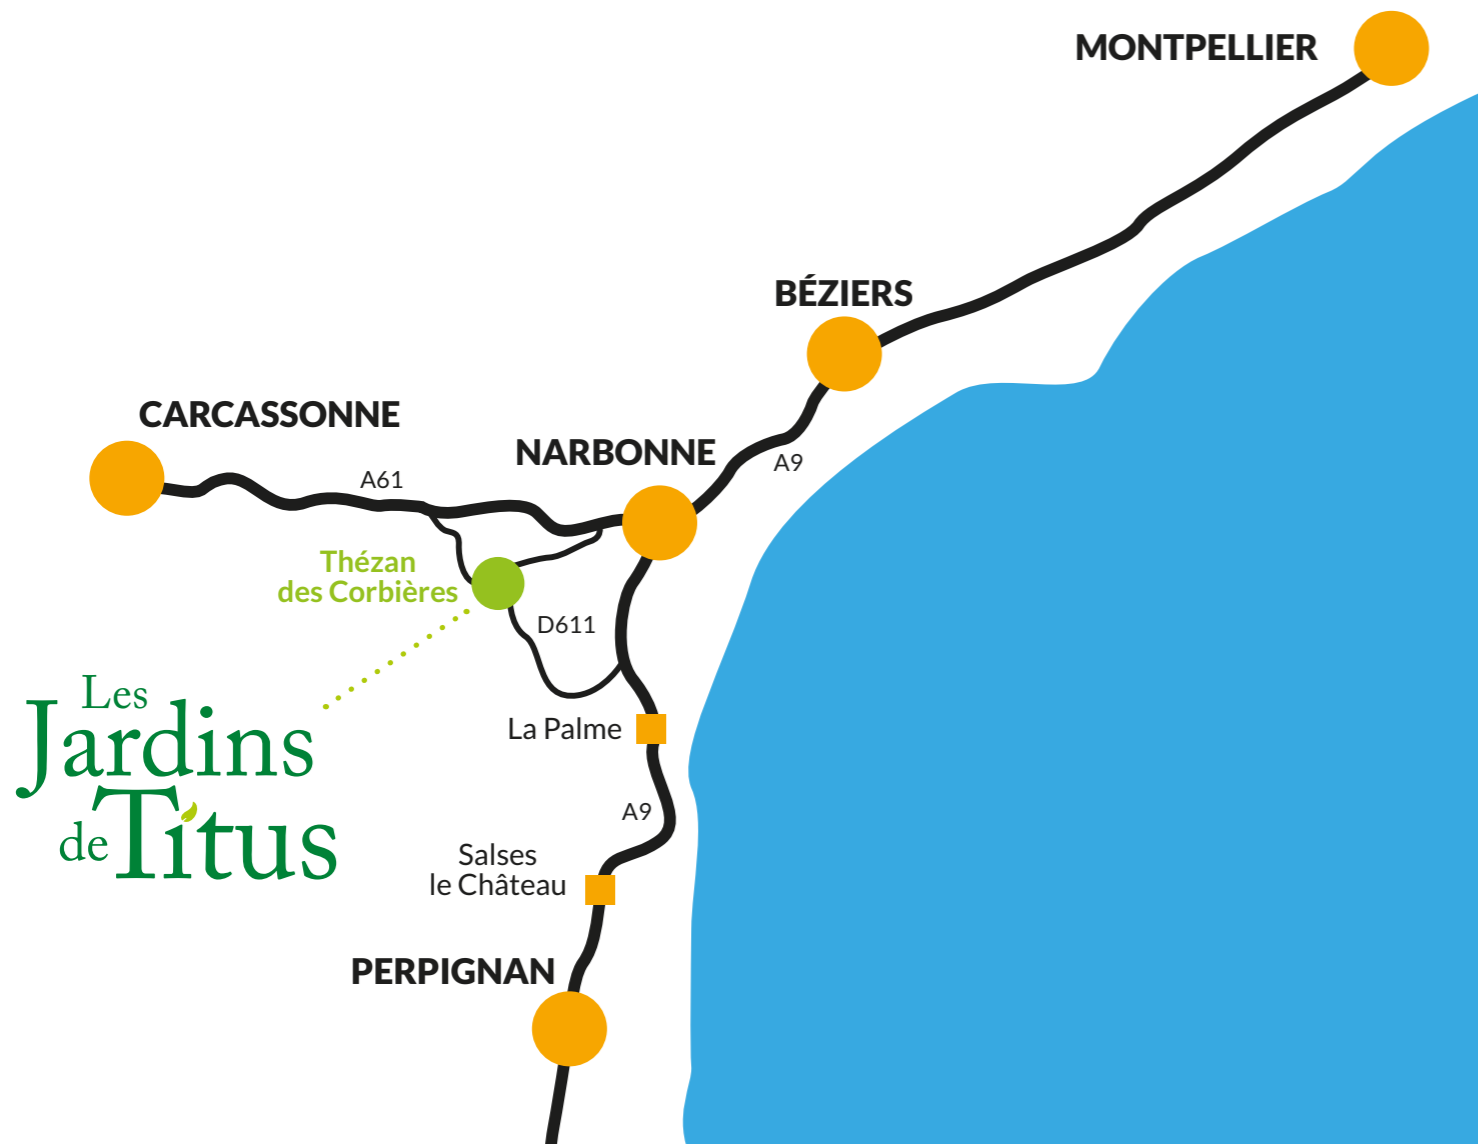

Prenez rendez-vous
avec l'un de nos conseillers
04 68 65 23 51

Les Jardins de Titus
23 rue de la Croix Rousse ■ 11200 Thézan des Corbières ■ 04 68 65 23 51

04 68 65 23 51